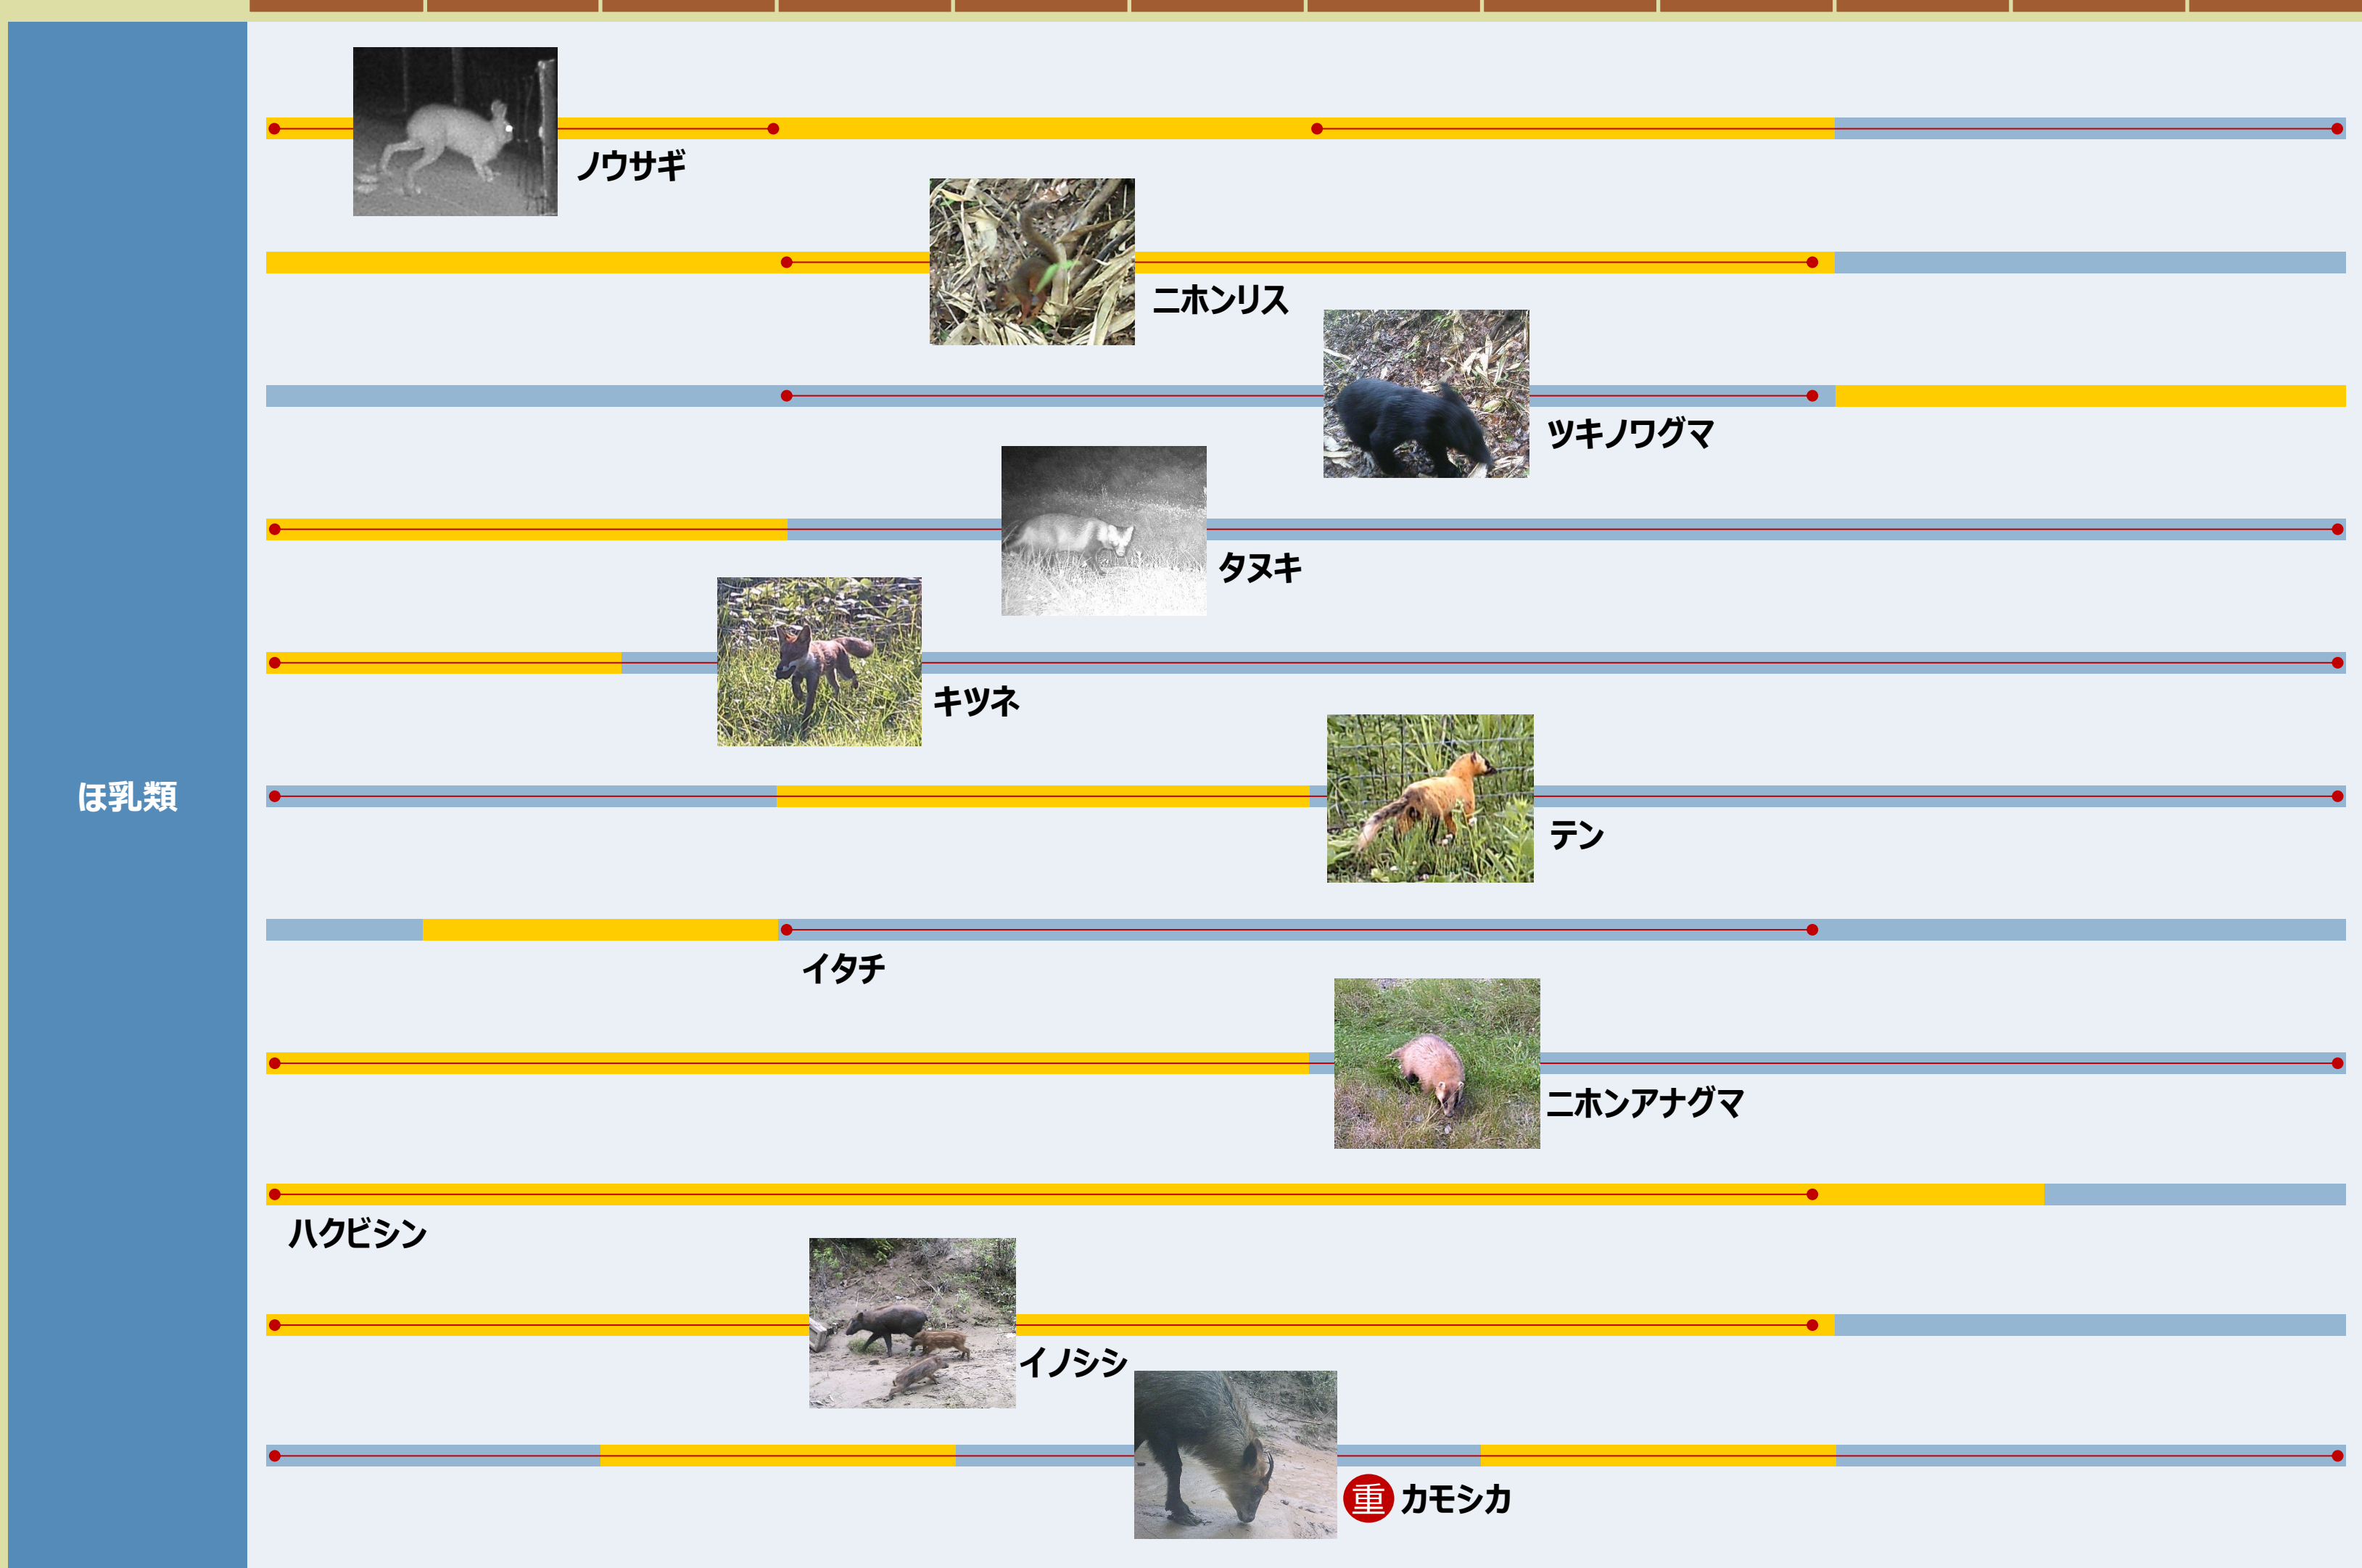

# 古川メガソーラーの生き物カレンダー

春

木々の芽吹き、開花  
冬眠から目覚める動物たち  
ヒキガエル、アカガエル類の産卵  
トンボ類の産卵  
夏鳥の飛来、ノスリの営巣

夏

新緑、草本の開花  
アマガエル、アオガエル類の産卵  
夏の虫  
夏鳥の繁殖、コチドリ、ヒバリの営巣

冬

落葉、積雪  
動物たちの冬眠、越冬

秋

落葉樹の紅葉、植物の結実  
果実を食べる動物たち  
秋の虫  
冬鳥の飛来

3月 4月 5月 6月 7月 8月 9月 10月 11月 12月 1月 2月

日本での生息期間 (blue bar) 古川メガソーラーでの確認期間 (red line) 重要種 (red circle with '重')  
繁殖期間(花期) (yellow bar) 危険種 (red star with '危')