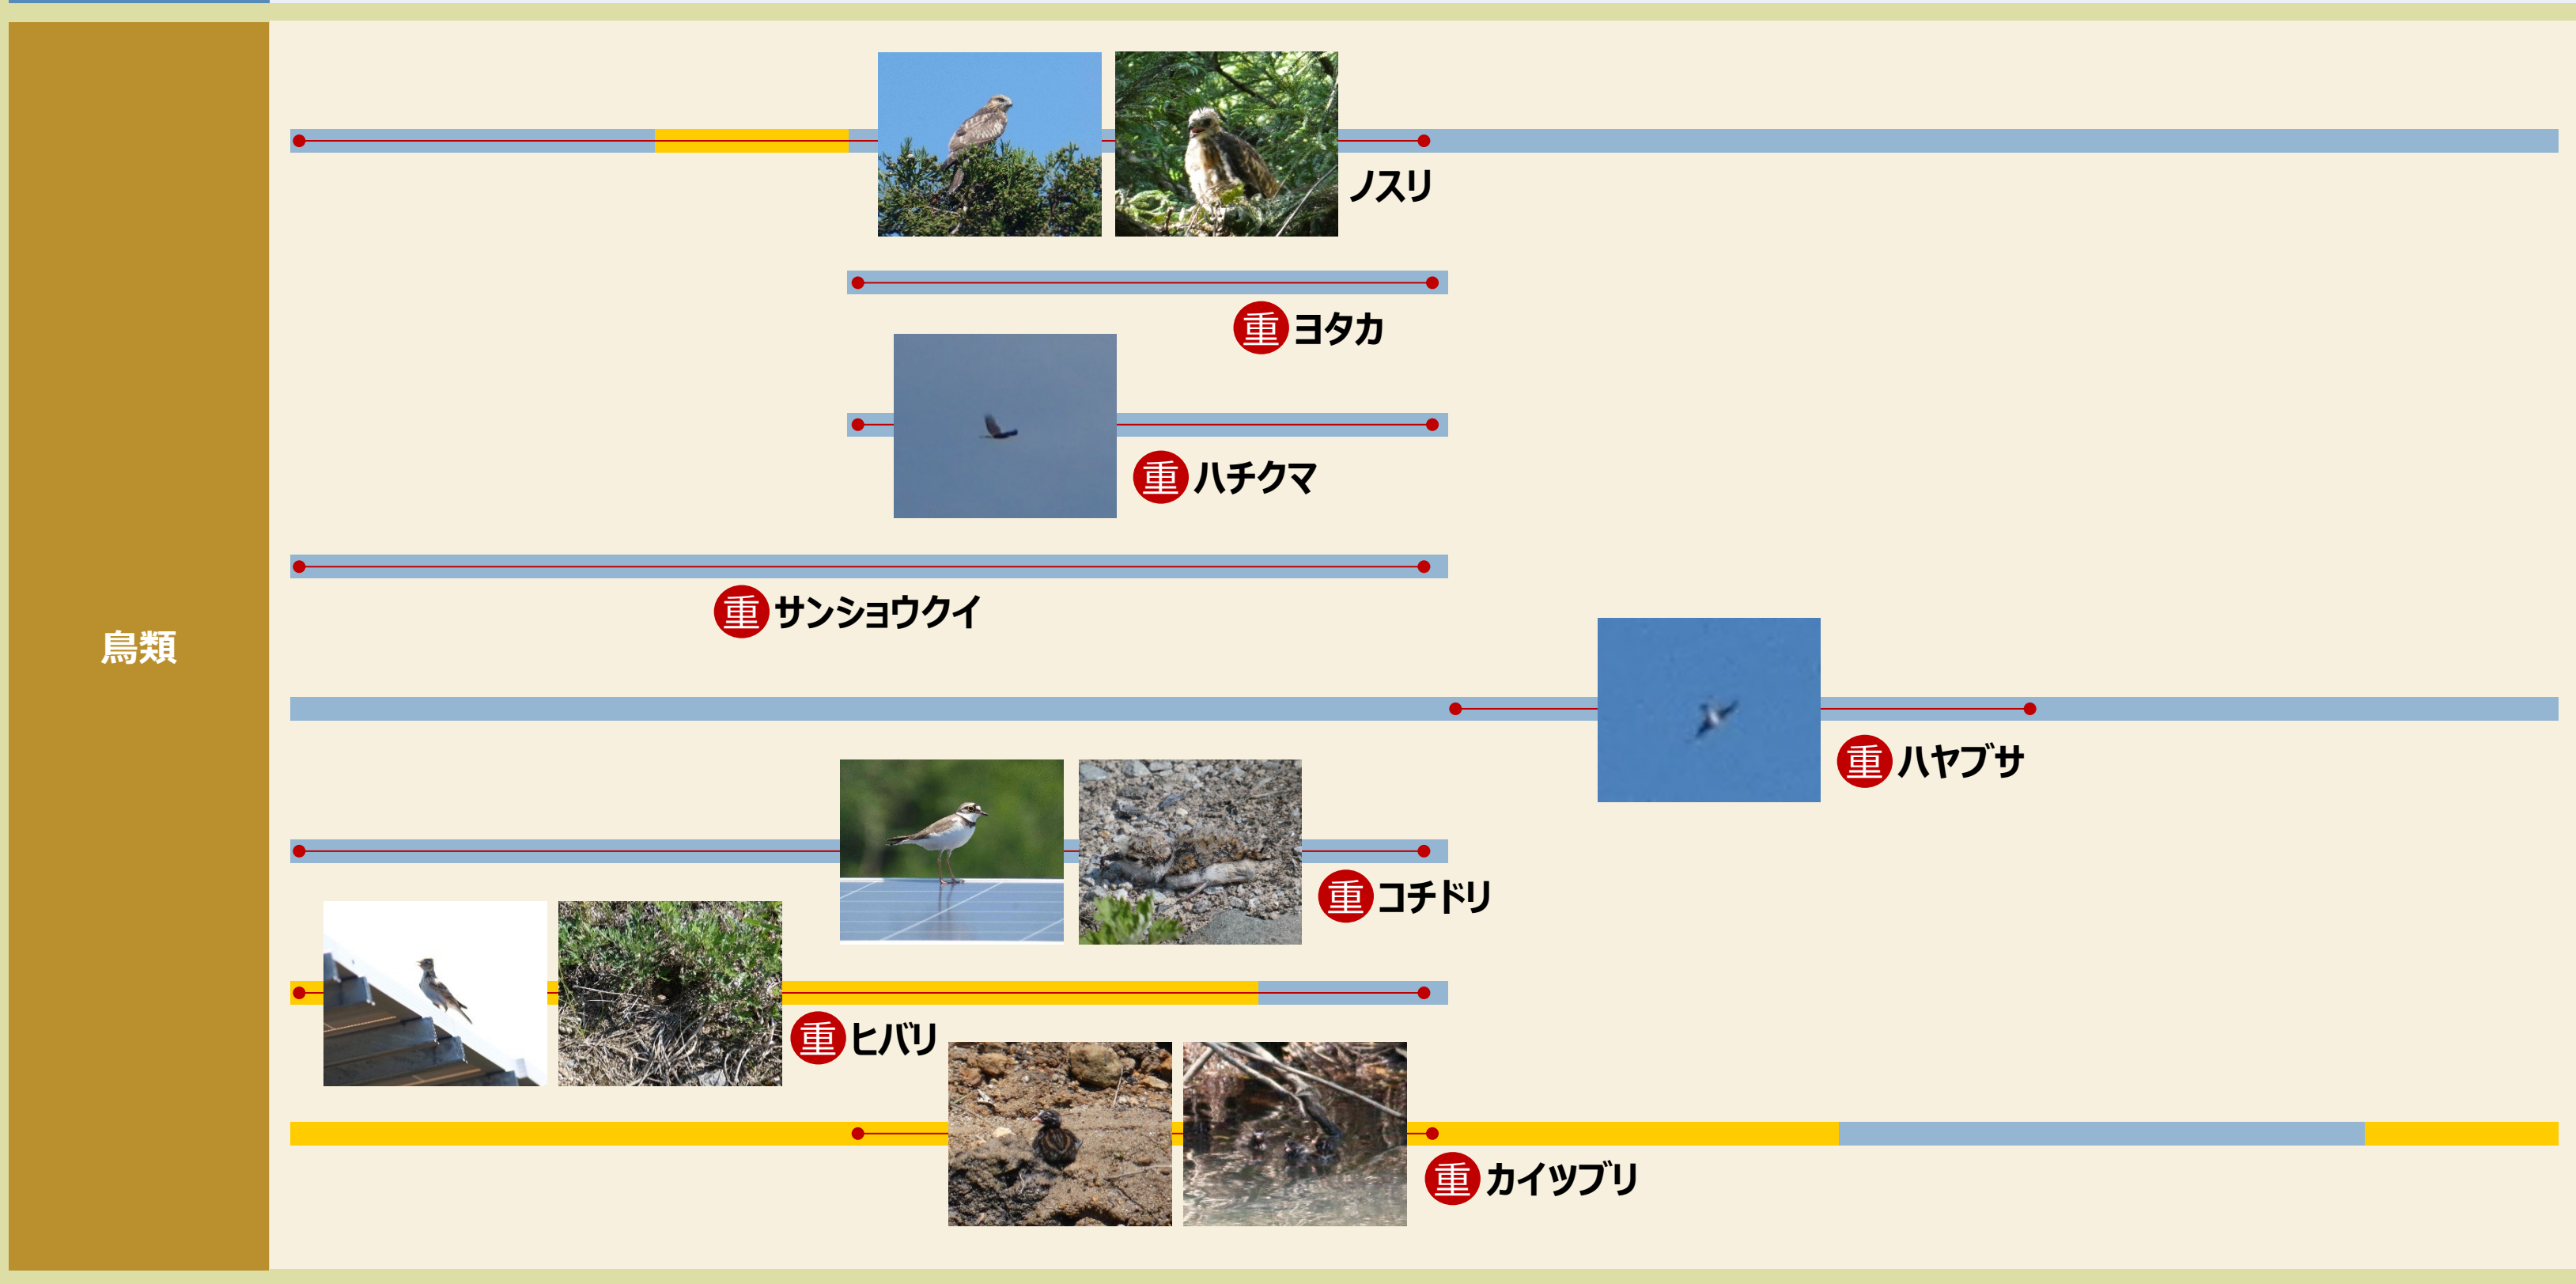

# 古川メガソーラーの生き物カレンダー

春

木々の芽吹き、開花  
冬眠から目覚める動物たち  
ヒキガエル、アカガエル類の産卵  
トンボ類の産卵  
夏鳥の飛来、ノスリの営巣

夏

新緑、草本の開花  
アマガエル、アオガエル類の産卵  
夏の虫  
夏鳥の繁殖、コチドリ、ヒバリの営巣

冬

落葉、積雪  
動物たちの冬眠、越冬

秋

落葉樹の紅葉、植物の結実  
果実を食べる動物たち  
秋の虫  
冬鳥の飛来

3月 4月 5月 6月 7月 8月 9月 10月 11月 12月 1月 2月

日本での生息期間 (blue bar) 古川メガソーラーでの確認期間 (red line) 重要種 (red circle with '重')  
繁殖期間(花期) (yellow bar) 危険種 (red star with '危')